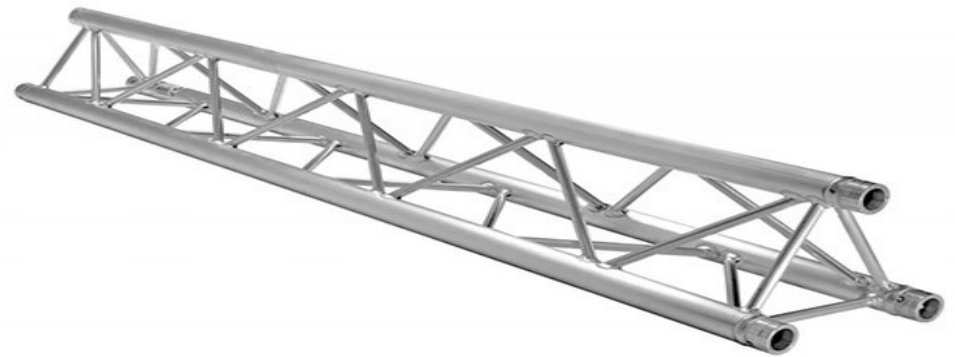

PROLYTE GROUP