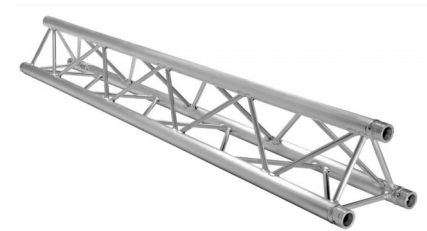

X30D - Lengtes

Prolyte	X30D L200	€ 8,00
Prolyte	X30D L150	€ 6,00
Prolyte	X30D L100	€ 4,00
Prolyte	X30D L071	€ 4,00
Prolyte	X30D L050	€ 4,00
Prolyte	X30D L029	€ 4,00

X30D - Hoeken

Prolyte	X30D C001, 45°	€ 12,50
Prolyte	X30D C002, 60°	€ 12,50
Prolyte	X30D C003, 90°	€ 12,50
Prolyte	X30D C004, 120°	€ 12,50
Prolyte	X30D C005, 135°	€ 12,50
Prolyte	X30D C007	€ 12,50
Prolyte	X30D C012	€ 12,50
Prolyte	X30D C013	€ 12,50
Prolyte	X30D C014	€ 12,50
Prolyte	X30D C015	€ 12,50
Prolyte	X30D C017	€ 12,50
Prolyte	X30D C017, Zwart	€ 12,50
Prolyte	X30D C018	€ 12,50
Prolyte	X30D C020	€ 12,50