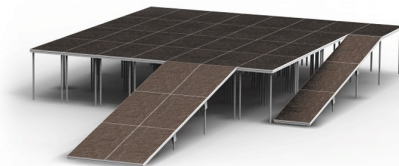

Podium		
Stagedex	Podiumdeel, Topline 2x1mtr	€ 12,00
Stagedex	Podiumdeel, Topline 1x1mtr	€ 10,00
Stagedex	Podiumdeel, Topline 0,5x1mtr	€ 8,00

Podiumpoten		
Stagedex	Ronde poot, 20cm	€ 0,25
Stagedex	Ronde poot, 40cm	€ 0,25
Stagedex	Ronde poot, 60cm	€ 0,40
Stagedex	Ronde poot, 80cm	€ 0,50
Stagedex	Ronde poot, 100cm	€ 0,60
Stagedex	Ronde poot met wiel, 40cm	€ 2,50

Podium accessoires		
Stagedex	Deck aan Deck klem	€ 1,00
Sixty82	Leg aan Leg ETP Clamp, 2-way	€ 1,00

RAMP		
Admiral	Ramp Support Aanloopplaat, Alu 50cm	€ 7,50
Admiral	Ramp Support Vast (Rood)	€ 5,00
Stagedex	Deck aan Deck Inhaakprofiel, 85cm	€ 1,00
Podiumrok	Strak / Geplooid, 20cm	€ 5,00
Podiumrok	Strak / Geplooid, 40cm	€ 5,00
Podiumrok	Strak / Geplooid, 60cm	€ 5,00
Podiumrok	Strak / Geplooid, 80cm	€ 6,50
Podiumrok	Strak / Geplooid, 100cm	€ 7,50
Tegel	Zwart / Antraciet, 100 x 100cm	€ 1,00
Tegel	Zwart / Antraciet, 50 x 50cm	€ 0,25