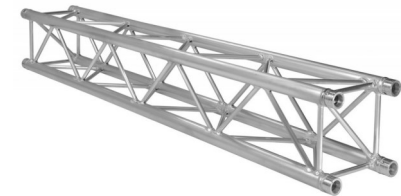

H30V - Lengtes		
Prolyte	H30V L200	€ 10,00
Prolyte	H30V L150	€ 7,50
Prolyte	H30V L142	€ 10,00
Prolyte	H30V L100	€ 5,00
Prolyte	H30V L071	€ 5,00
Prolyte	H30V L050	€ 5,00
Prolyte	H30V L029	€ 5,00